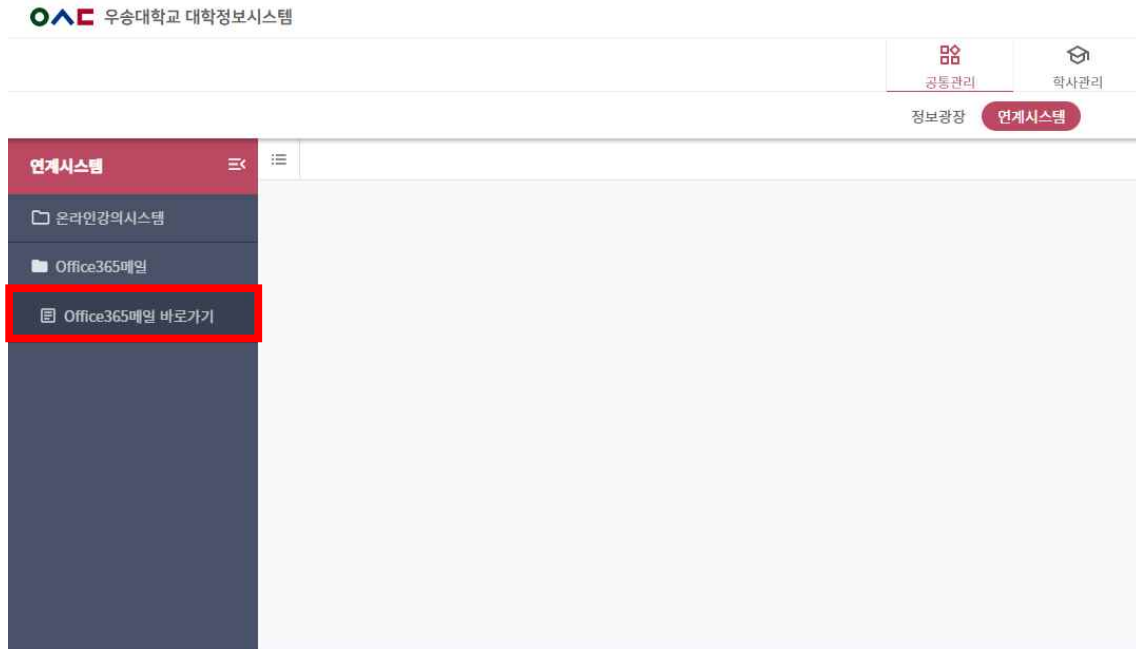

대학정보시스템 로그인: <https://wsinfo.wsu.ac.kr/>

① 공통관리 > 연계시스템 > Office365메일

② Microsoft 365 계정 생성하기