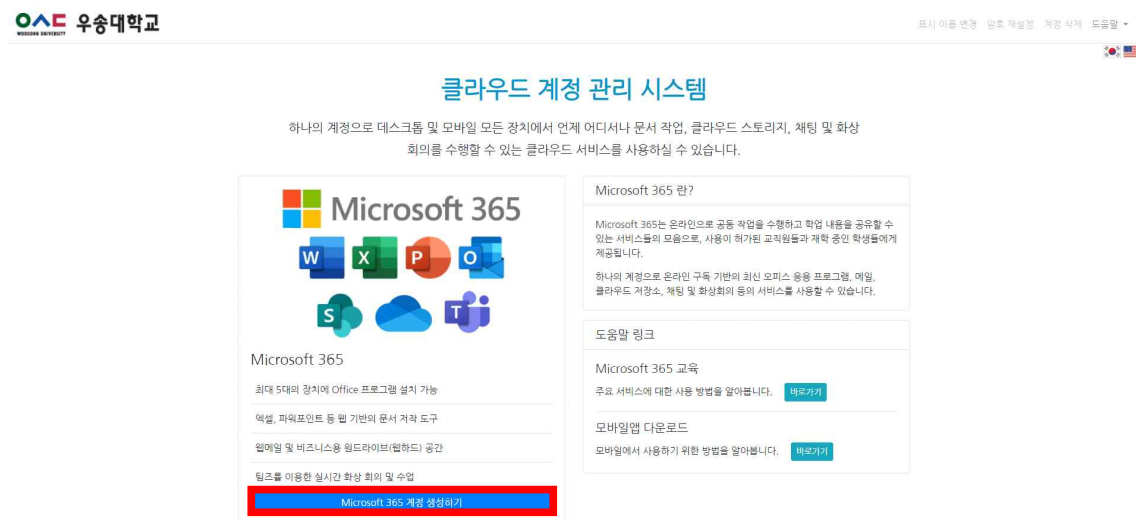

대학정보시스템 로그인: <https://wsinfo.wsu.ac.kr/>

① 공통관리 > 연계시스템 > Office365메일

② Microsoft 365 계정 생성하기